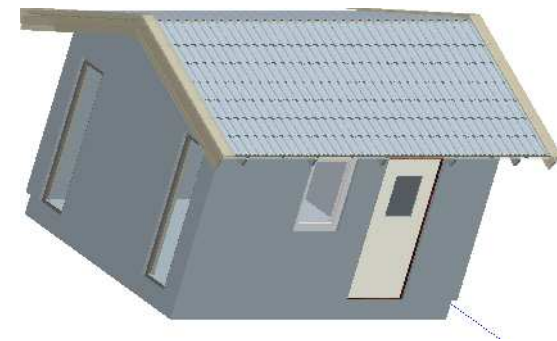

Model name  
Obj: GASTHUS

Property of The Blue Fox. Any unauthorized use or copying of this document or any part thereof is prohibited.

Vy från norr

Vy från öster

Vy från söder

Vy från väster

SCALE 0,015

Pos.	Designation	Number	Name	Material
Tolerances, if not indicated, according to				
Name Gästhus				Secrecy class
Material Bokenås-Fossen 1:56				AC-STD 1102 K/
Uddevalla				Pro/E
Scale	0,020	Fam	3	Compare
Drawn	Peter Öberg	Blank		Replaces
Std.chd.		Blk.wt.	kg	Fin.wt.
Transferred from		kg	kg	Designation
Design chd.	Prod.chd.	Appd.	Date	2017-02-05
GASTHUS1				Sheet 1(4)