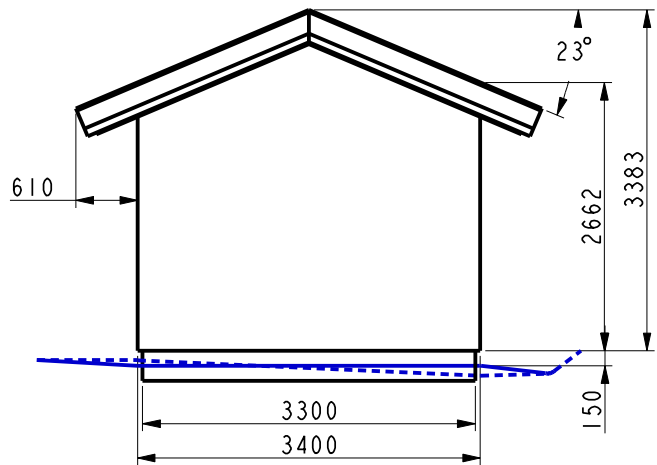

Model name  
Obj: GASTHUS

Property of The Blue Fox. Any unauthorized use or copying of this document or any part thereof is prohibited.

Vy från norr

Vy från öster

Vy från söder

Vy från väster

SCALE 0,015

Pos.	Designation	Number	Name	Material
Tolerances, if not indicated, according to				
Name Gästhus				Secrecy class
Material Bokenås-Fossen 1:56				AC-STD 1102 K/
Uddevalla				Pro/E
Scale	0,020	Fam	3	Compare
Drawn	Peter Öberg	Blank		Replaces
Std.chd.		Blk.wt.	kg	Fin.wt.
Transferred from		kg	kg	Designation
Design chd.	Prod.chd.	Appd.	Date	2017-02-05
GASTHUS1				Sheet 1(4)