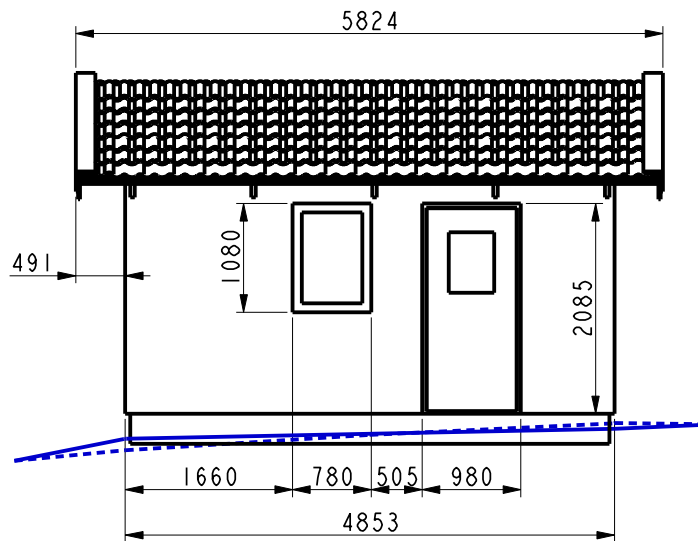

Model name  
Obj: GASTHUS

Property of The Blue Fox. Any unauthorized use or copying of this document or any part thereof is prohibited.

Vy från norr

Vy från öster

Vy från söder

Vy från väster

SCALE 0,015

Pos.	Designation	Number	Name	Material
Tolerances, if not indicated, according to				
Name Gästhus				Secrecy class
Material Bokenås-Fossen 1:56				AC-STD 1102 K/
Uddevalla				Pro/E
Scale	0,020	Fam	3	Compare
Drawn	Peter Öberg	Blank		Replaces
Std.chd.		Blk.wt.	kg	Fin.wt.
Transferred from		kg	kg	Designation
Design chd.	Prod.chd.	Appd.	Date	2017-02-05
GASTHUS1				Sheet 1(4)