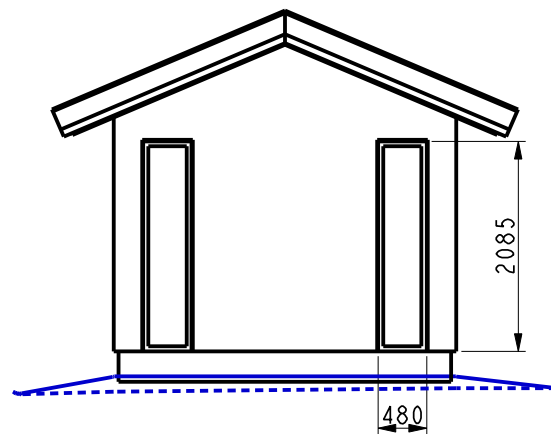

Model name  
Obj: GASTHUS

Property of The Blue Fox. Any unauthorized use or copying of this document or any part thereof is prohibited.

Vy från norr

Vy från öster

Vy från söder

Vy från väster

SCALE 0,015

Pos.	Designation	Number	Name	Material
Tolerances, if not indicated, according to				
Name Gästhus				Secrecy class
Material Bokenås-Fossen 1:56				AC-STD 1102 K/
Uddevalla				Pro/E
Scale	0,020	Fam	3	Compare
Drawn	Peter Öberg	Blank		Replaces
Std.chd.		Blk.wt.	kg	Fin.wt.
Transferred from		kg	kg	Designation
Design chd.	Prod.chd.	Appd.	Date	2017-02-05
GASTHUS1				Sheet 1(4)