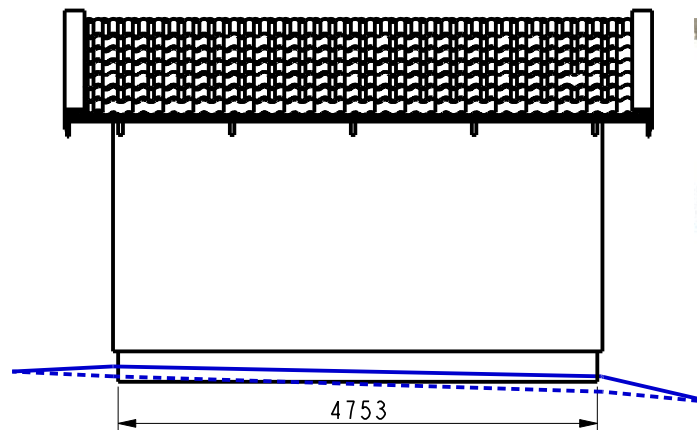

Model name  
Obj: GASTHUS

Property of The Blue Fox. Any unauthorized use or copying of this document or any part thereof is prohibited.

Vy från norr

Vy från öster

Vy från söder

Vy från väster

SCALE 0,015

Pos.	Designation	Number	Name	Material
Tolerances, if not indicated, according to				
Name Gästhus				Secrecy class
Material Bokenås-Fossen 1:56				AC-STD 1102 K/
Uddevalla				Pro/E
Scale	0,020	Fam	3	Compare
Drawn	Peter Öberg	Blank		Replaces
Std.chd.		Blk.wt.	kg	Fin.wt.
Transferred from		kg	kg	Designation
Design chd.	Prod.chd.	Appd.	Date	2017-02-05
GASTHUS1				Sheet 1(4)

Rev.	Ver.	Position	Modified from	Date	Intr.
A			Befintliga och nya marklinjer tillkom	170228	PÖ